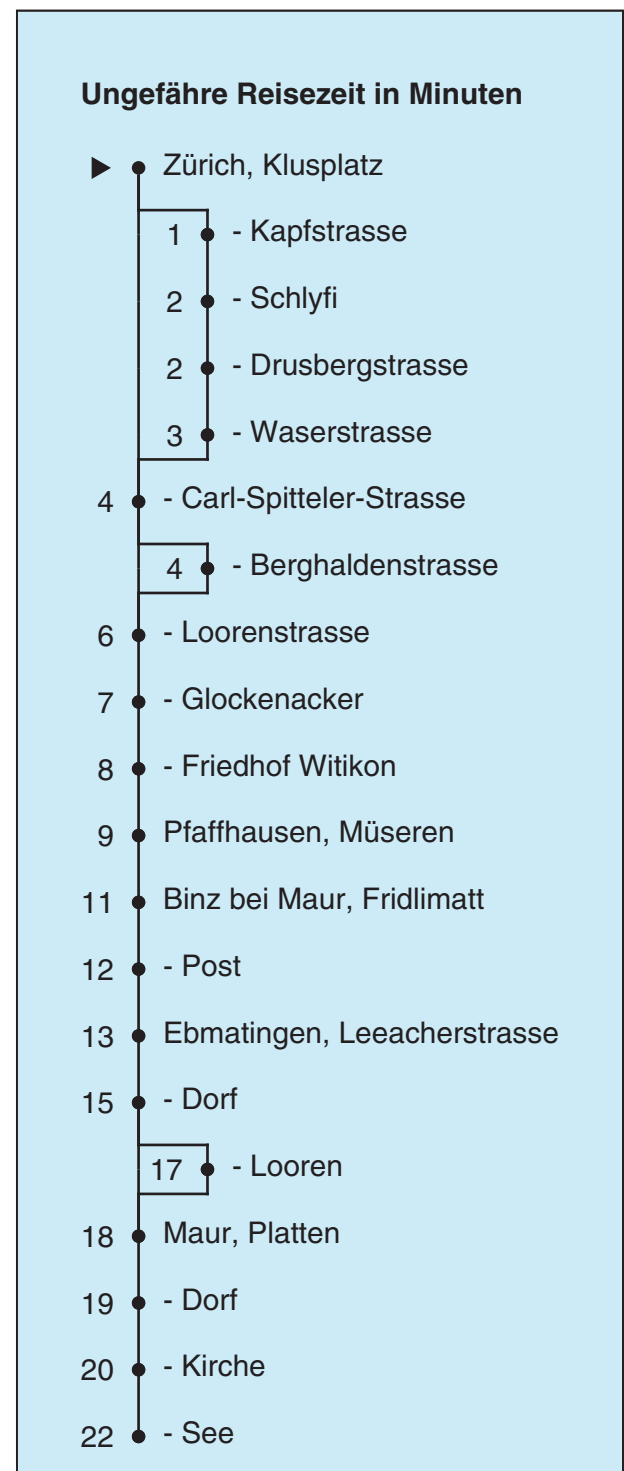

VBZ Züri Linie

Partner im ZVV
ZVV-Contact
 0848 988 988
 @zvv_contact

Echtzeitinfo:
 ZVV-App für
 iPhone/Android

Klusplatz

Richtung
Maur, See

Gültig ab 09.12.2018

Als Sonntage gelten auch: 25. und 26. Dezember, 1. und 2. Januar, Karfreitag, Ostermontag, 1. Mai, Auffahrt, Pfingstmontag, 1. August

h	Montag-Freitag								Samstag		Sonn- und Feiertag		h
5	50												5
6	12	29	42 _d	50	57 _d				24	54 _a	50		6
7	05 _a	12 _d	20	27 _d	35	42 _d	50 _a	57 _e	24	54 _a	20	50	7
8	05 _e	12	20 _e	27 _e	35 _e	42	54 _a		24	54 _a	20	50	8
9	24	54 _a							24	54 _a	20	50 _a	9
10	24	54 _a							24	54 _a	20	50 _a	10
11	24	54 _a							24	54 _a	20	50 _a	11
12	24 _a	54 _a							24	54 _a	20	50 _a	12
13	24 _a	54 _a							24	54 _a	20	50 _a	13
14	24 _a	54 _a							24	54 _a	20	50 _a	14
15	24 _a	54 _a							24	54 _a	20	50 _a	15
16	17 _a	25 _d	32	40 _d	47 _a	55 _d			24	54 _a	20	50 _a	16
17	02	10 _d	17 _a	25 _d	32	40 _d	47 _a	55 _d	24	54 _a	20	50 _a	17
18	02	10	17	25 _a	32	40	47	55 _a	24	51 _a	20	50 _a	18
19	10	25 _a	49 _a						21	51 _a	20	50 _a	19
20	19	25 _e	50 _a						21	50 _a	20	50 _a	20
21	20	50 _a							20	50 _a	20	50 _a	21
22	20	50 _a							20	50 _a	20	50 _a	22
23	20	50 _a							20	50 _a	20	50 _a	23
0	20	50 _{ab} ^c							20	50 _{ab} ^c	20	50 _{ab} ^c	0

a bedient Ebmatingen, Looren c bedient auch von Zürich, Kapfstrasse bis Zürich, Wasserstrasse d bis Ebmatingen, Looren e bis Pfaffhausen, Müseren
 b bedient Zürich, Berghaldenstrasse